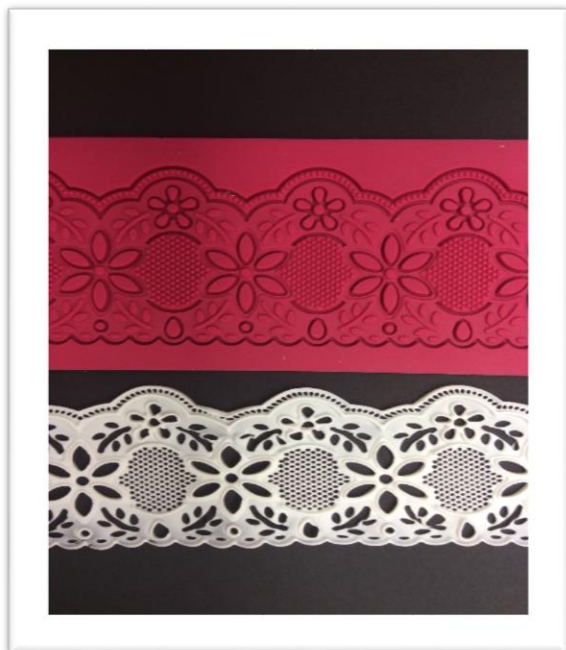

Cod. 9043509

TAPPETO A FASCIA FUCSIA "PRIMAVERA"
FUCHSIA STRIPE MAT "PRIMAVERA"

mm 390x80,5